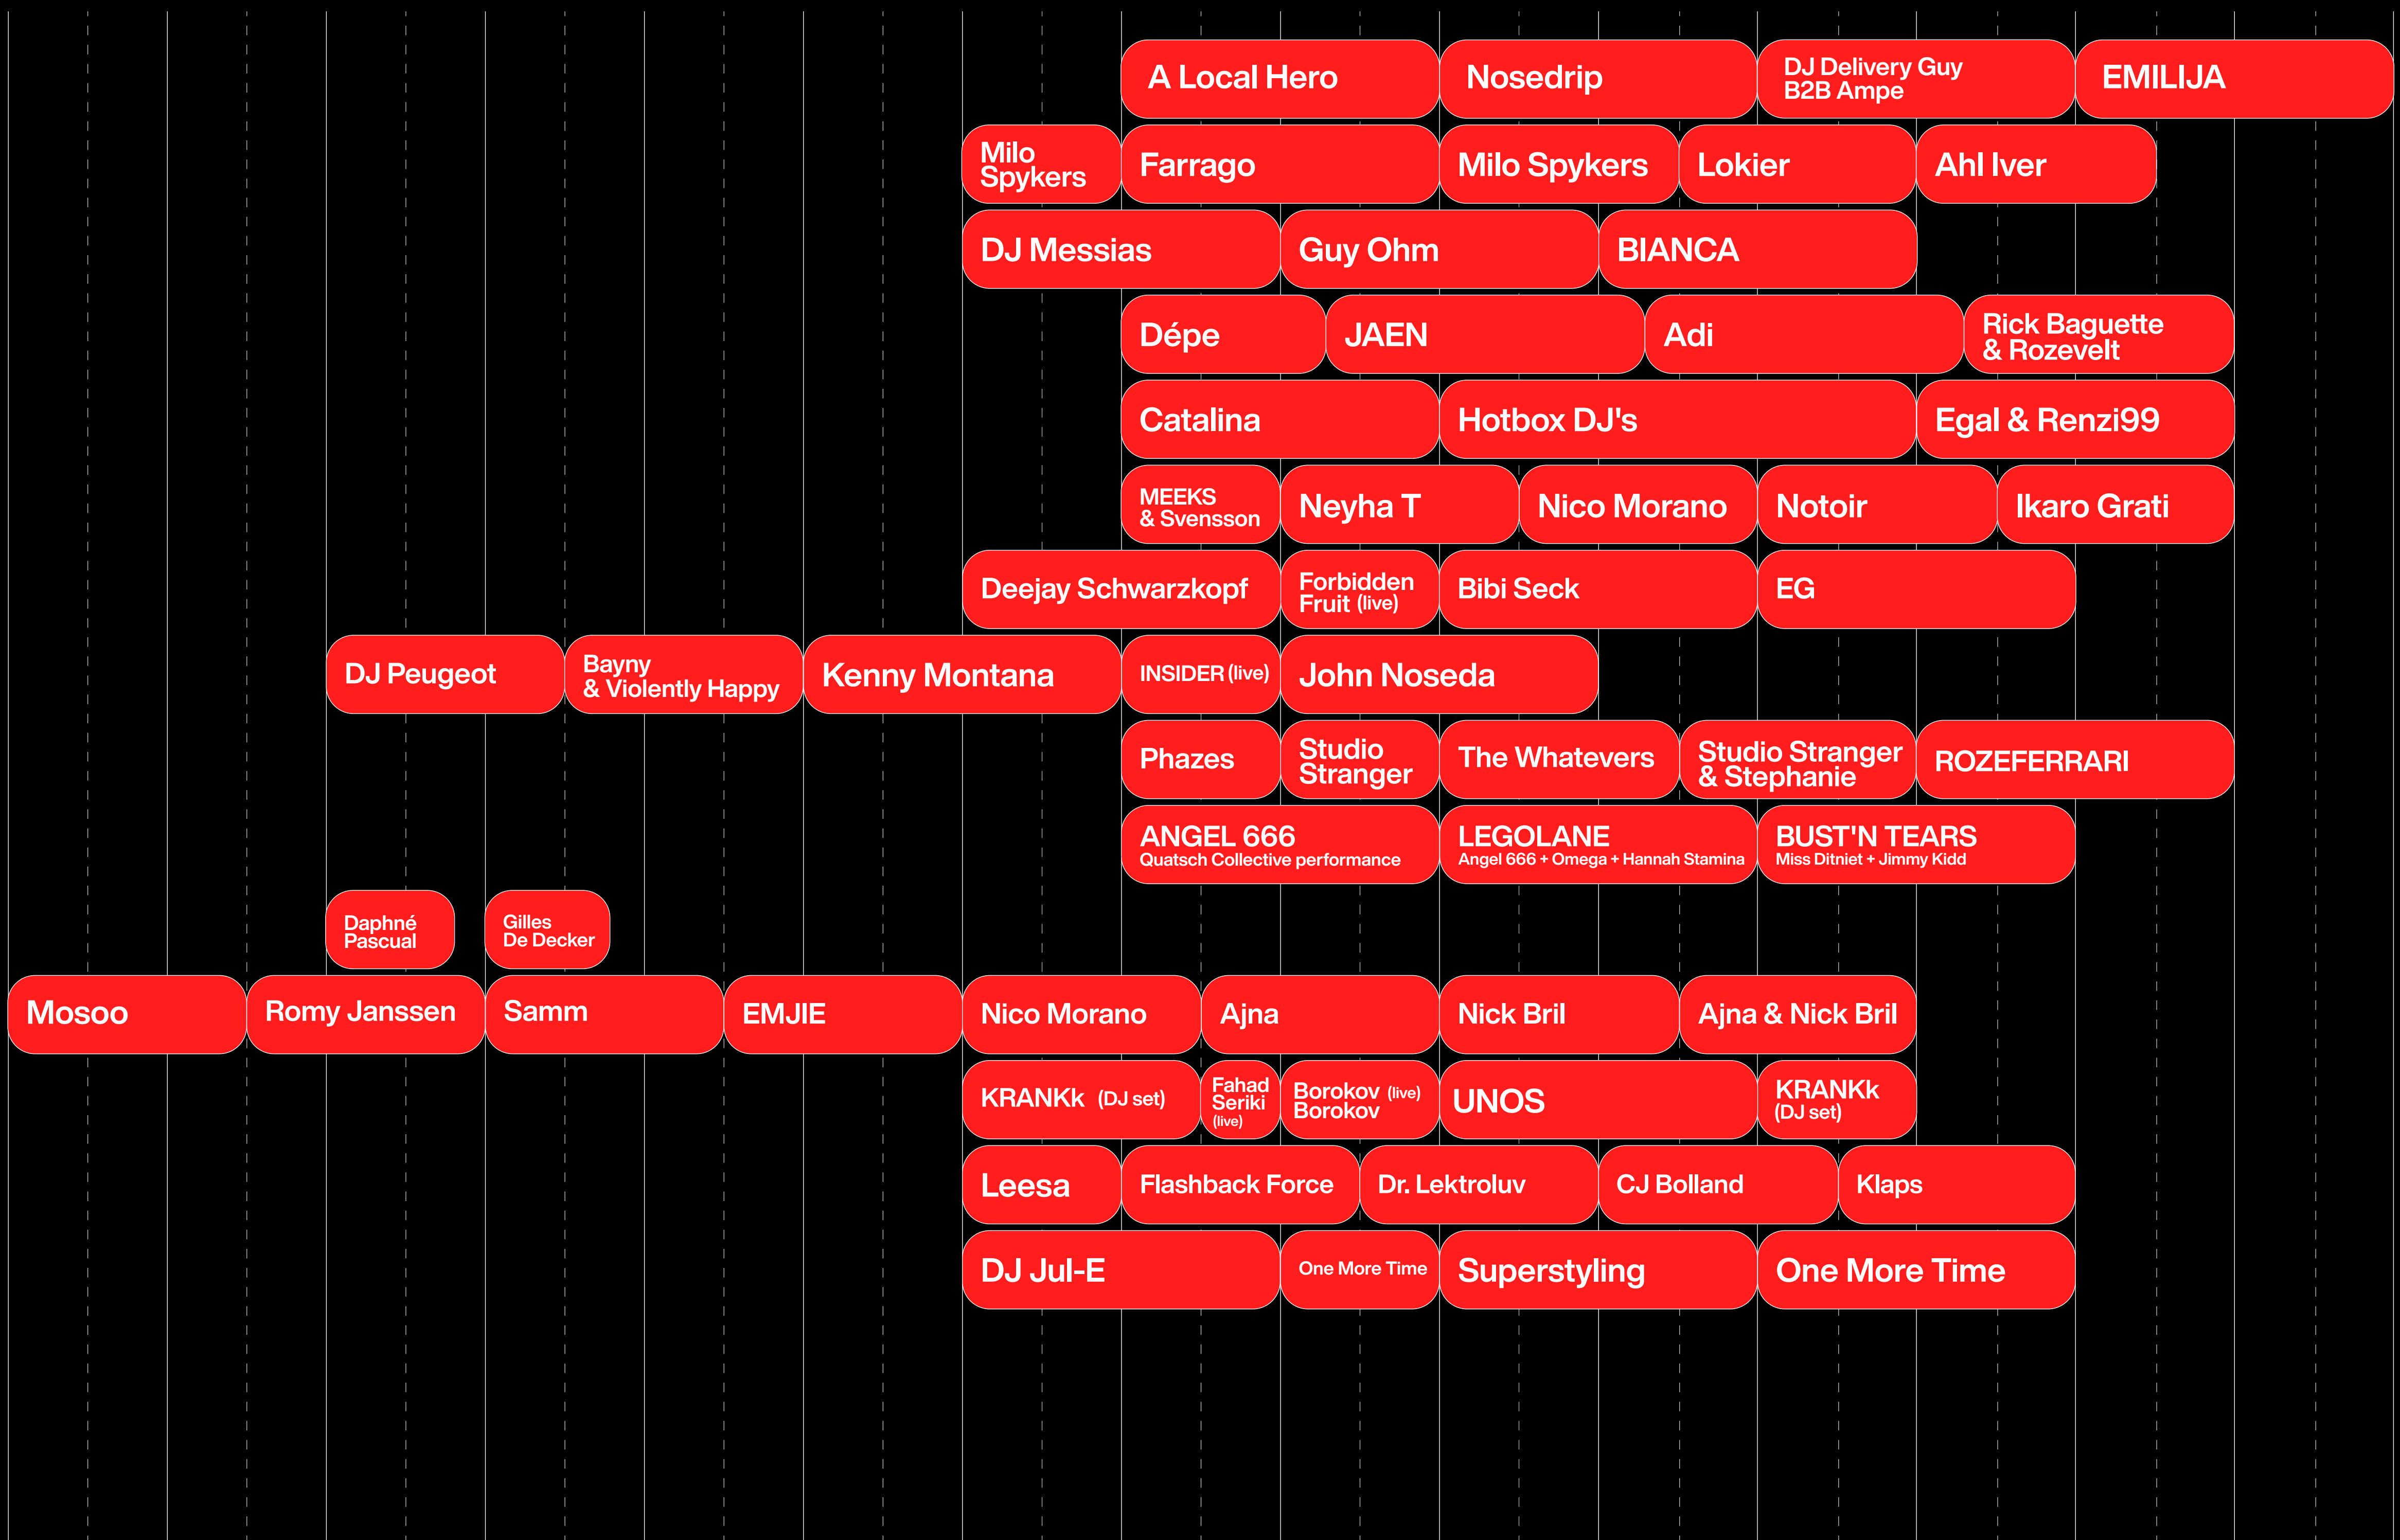

05:00

06:00

07:00

FØSS

NOVAH

Jacidorex

Volunt Barbati

Samseveria

Zouzibabe

Lander ^(live) & Adriaan

Zouzibabe

Bolis Pupul ^(live)

DJ Shoplifter

Agassi 93 ^(live)

Dune

Jonas Lion

21:00

22:00

23:00

00:00

01:00

02:00

03:00

04:00

05:00

06:00

07:00

16:00 17:00 18:00 19:00 20:00 21:00 22:00 23:00 00:00 01:00 02:00 03:00 04:00 05:00 06:00 07:00

Antwerpen Centraal LENSKE

16:00 17:00 18:00 19:00 20:00 21:00 22:00 23:00 00:00 01:00 02:00 03:00 04:00 05:00 06:00 07:00